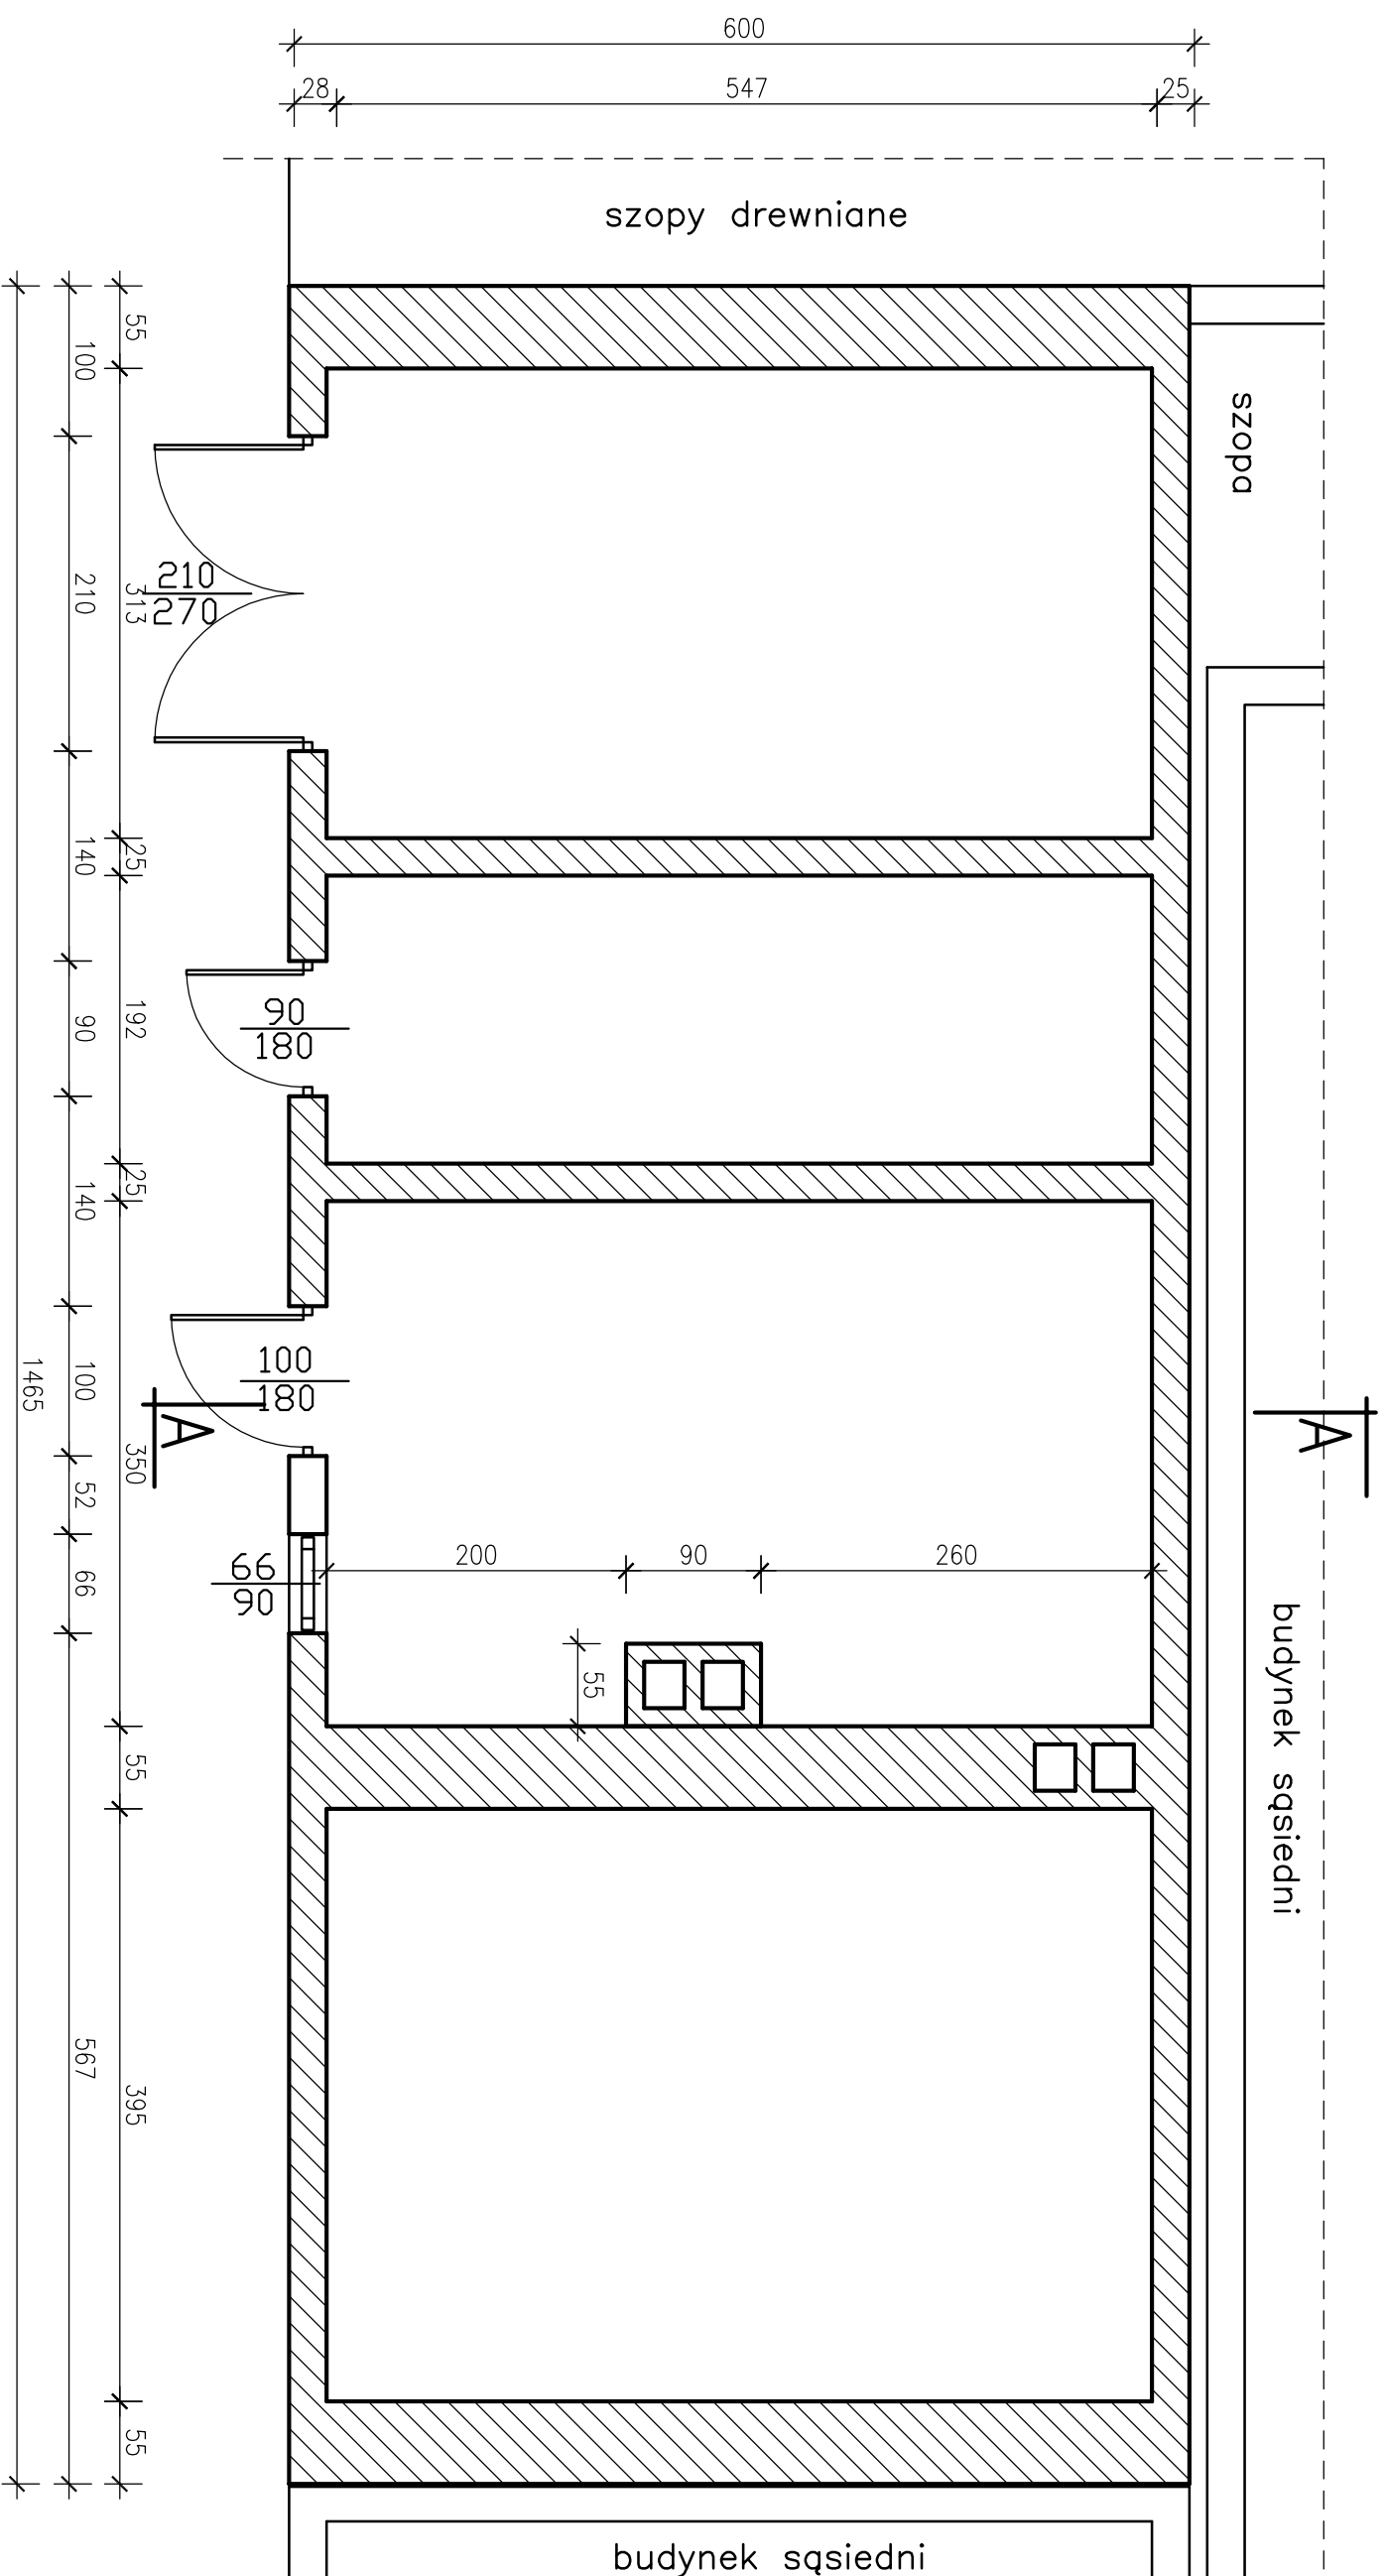

# Rzut parteru – inwentaryzacja

"BUD-SERWIS" Konin, ul. Młodzieżowa 37	
TEMAT:	Rozbiórka budynku
OBIEKT:	Budynek gospodarczy
ADRES:	62-600 Koto, ul. Torunska 8a
TREŚĆ RYS.	Rzut parteru – inwentaryzacja
ZARZĄDCA:	KTBS w Kole
RYSOWAŁ:	mgr inż. Mirosław Sztuba upr. w specj. konstr.-budowl. nr gp 7342/91/94
Skala:	1:50
Data:	lipiec 2014r
Branża: Architektura	
Rysunek nr: 1	