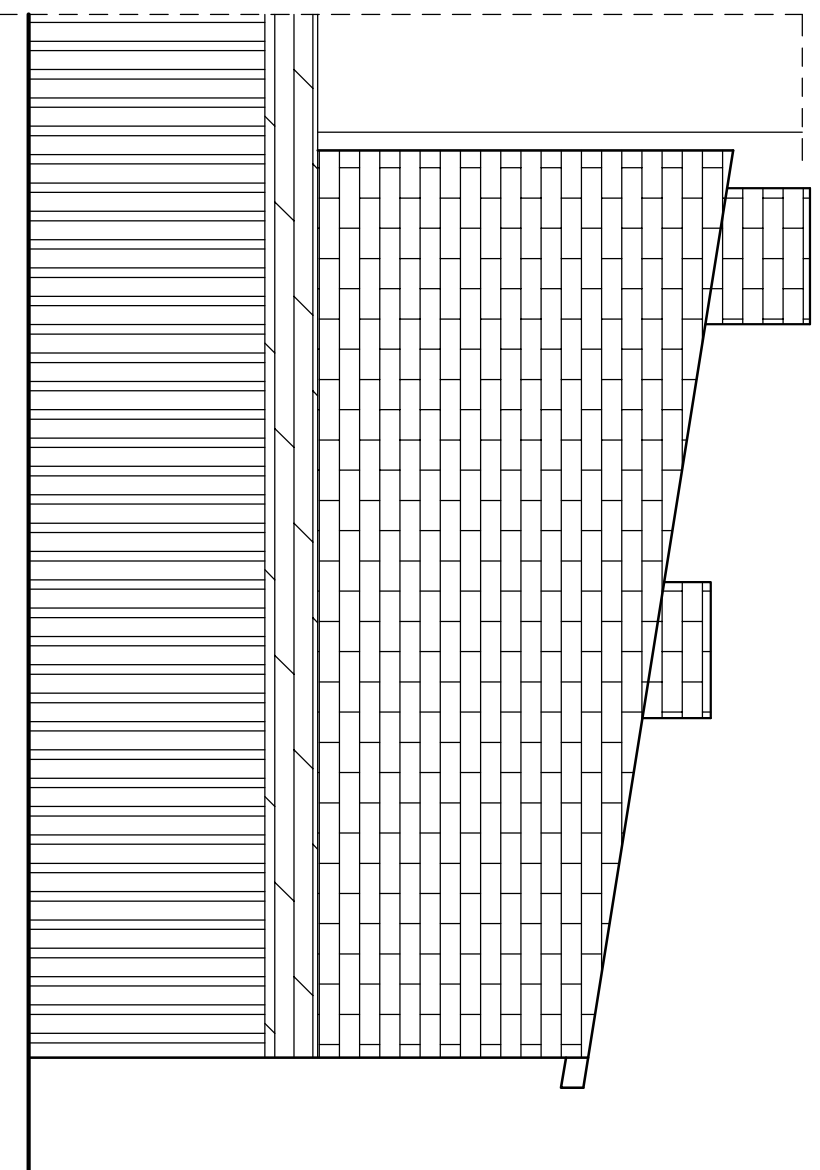

Elewacja południowo—zachodnia

Elewacja północno—zachodnia

"BUD—SERWIS" Konin, ul. Młodzieżowa 37	
TEMAT:	Rozbiórka budynku
OBIEKT:	Budynek gospodarczy
ADRES:	62—600 Koto, ul. Toruńska 8a
TREŚĆ RYS.	Elewacje
ZARZĄDCA:	KTBS w Kole
RYSOWAŁ:	mgr inż. Mirosław Sztuba <small>upr. w specj. konstr.—budowl. nr gp 7342/91/94</small>
Skala: 1:50	Data: lipiec 2014r
Branża: Architektura	
Rysunek nr: 5	